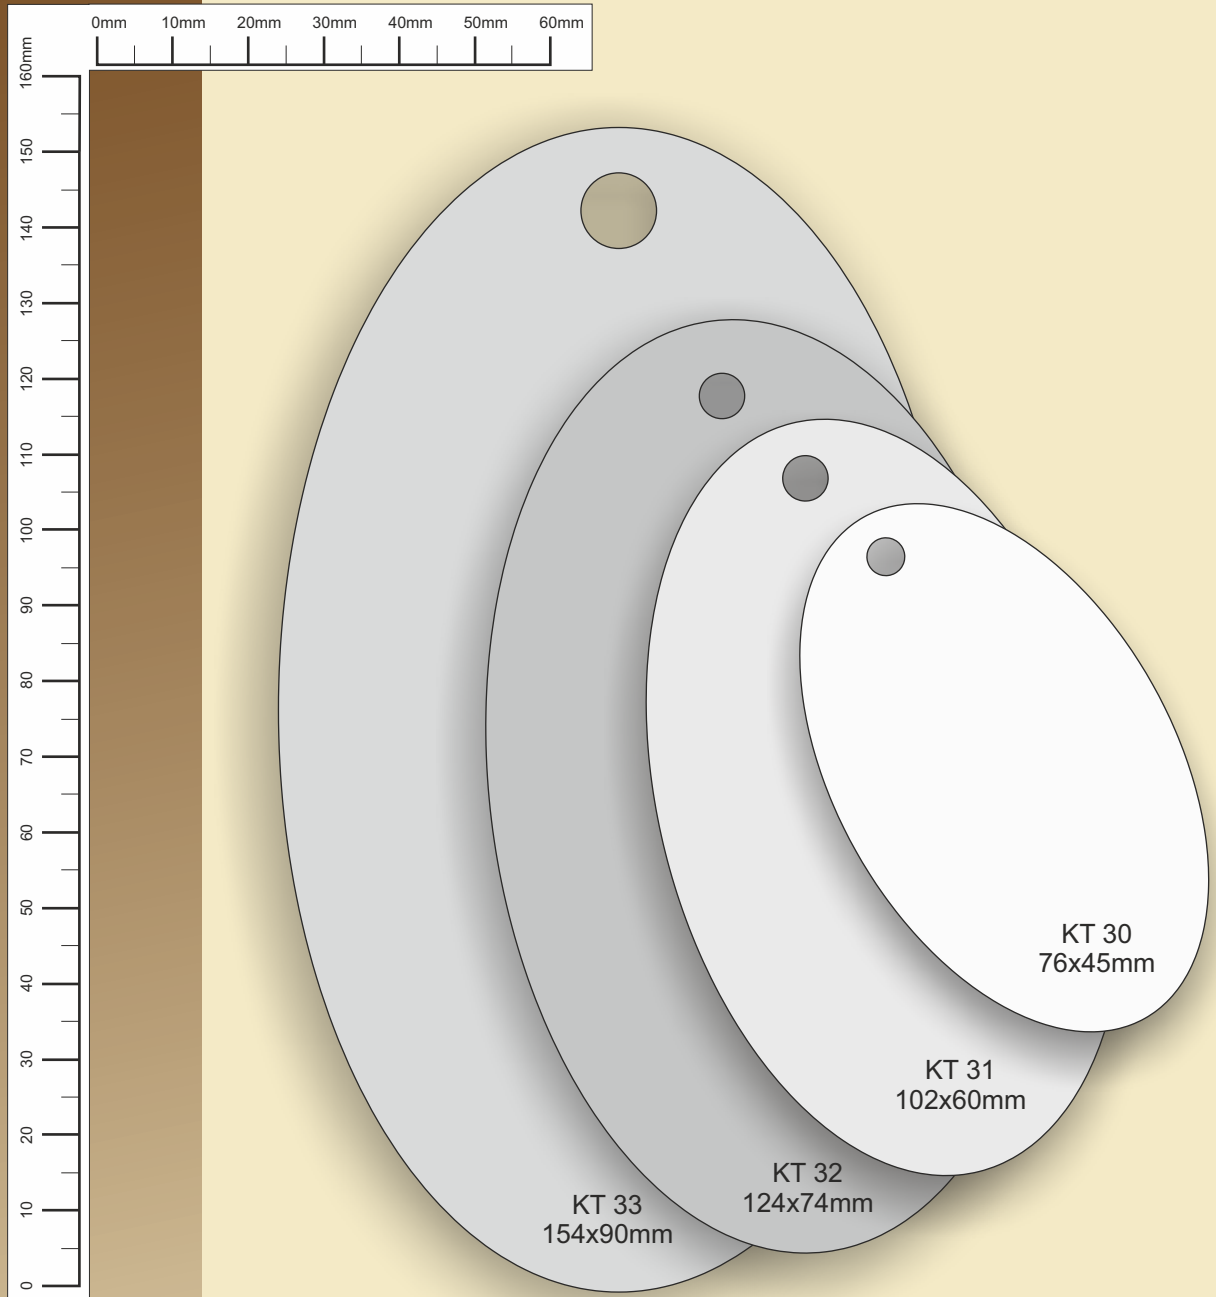

Key Fobs

Identi **TAG**
E N G R A V I N G

Identitag
Salters Lane, Sedgfield,
Stockton-on-Tees, TS21 3EE
England
Info@identitag.co.uk

Shown actual size

Tel: 01740 621175 Fax: 01740 622775