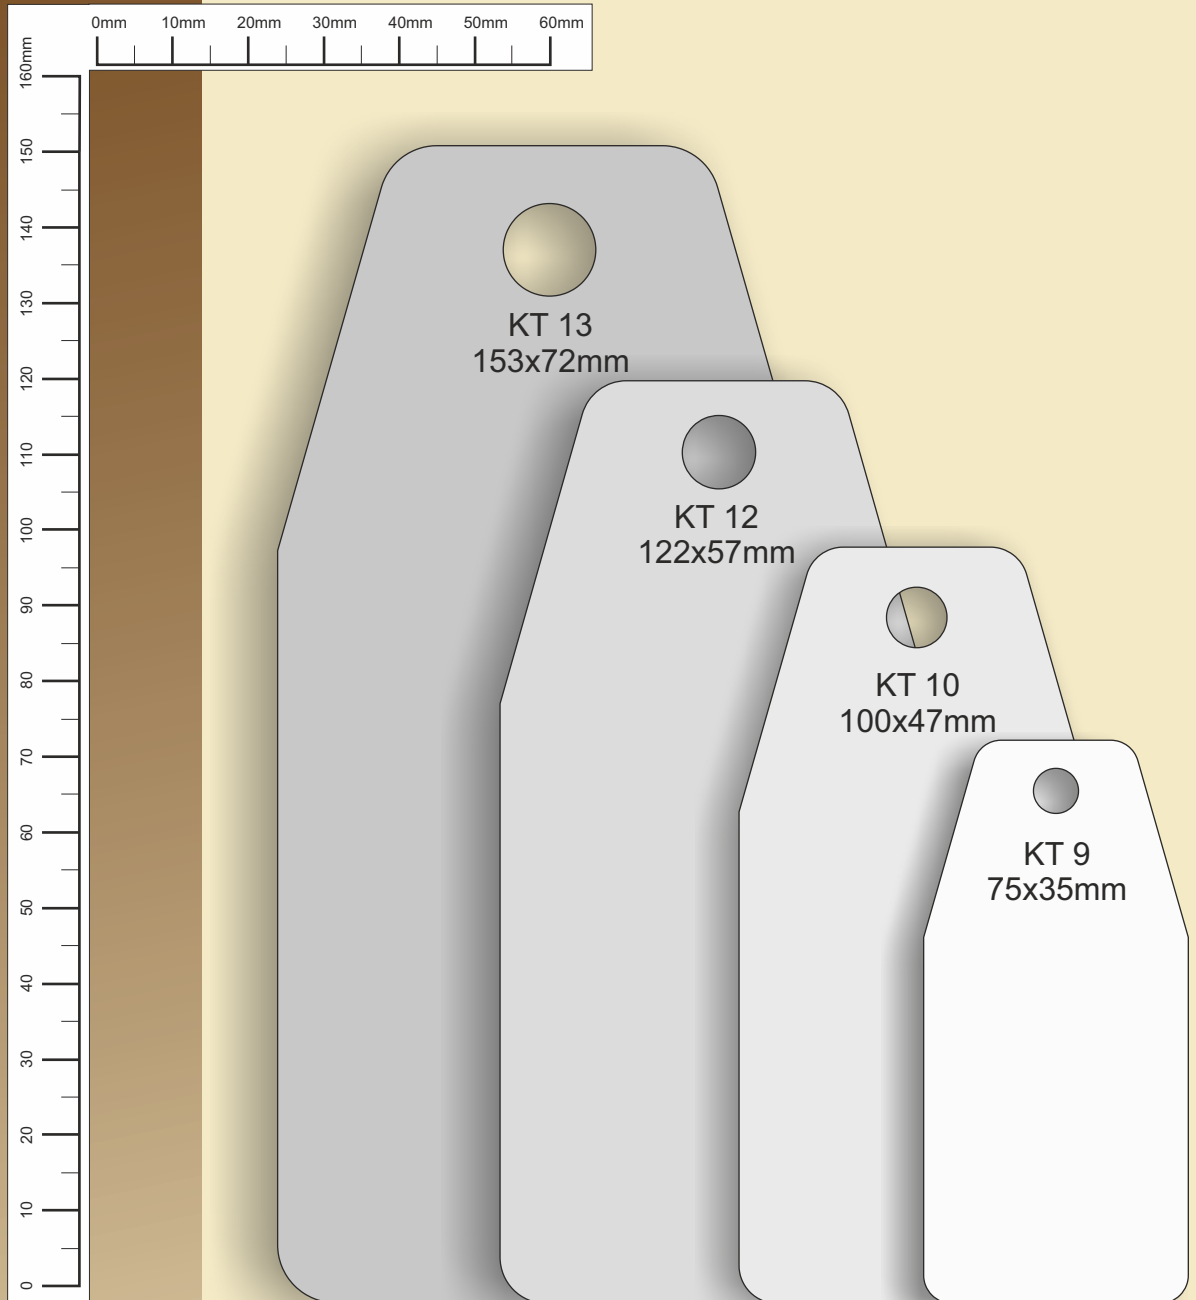

Key Fobs

Identi **TAG**
E N G R A V I N G

Identitag
Salters Lane, Sedgfield,
Stockton-on-Tees, TS21 3EE
England
Info@identitag.co.uk

Shown actual size

Tel: 01740 621175 Fax: 01740 622775