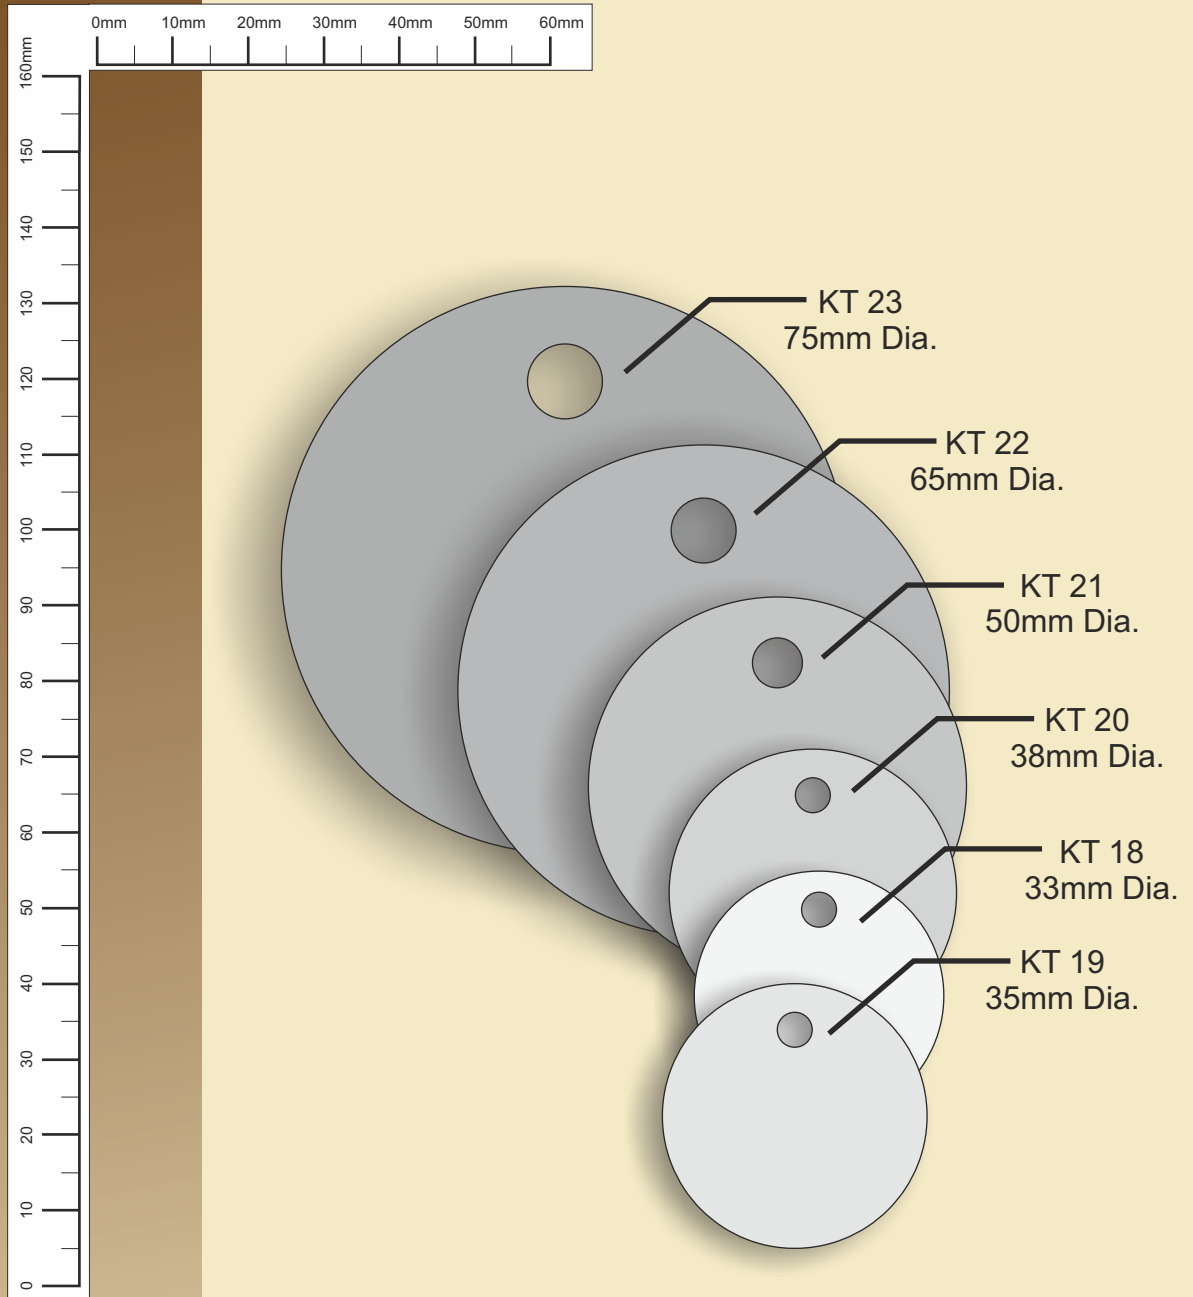

Identitag
Salters Lane, Sedgefield,
Stockton-on-Tees, TS21 3EE
England
Info@identitag.co.uk

Shown actual size

Tel: 01740 621175 Fax: 01740 622775

Key Fobs

Identi **TAG**
E N G R A V I N G

Identitag
Salters Lane, Sedgefield,
Stockton-on-Tees, TS21 3EE
England
Info@identitag.co.uk